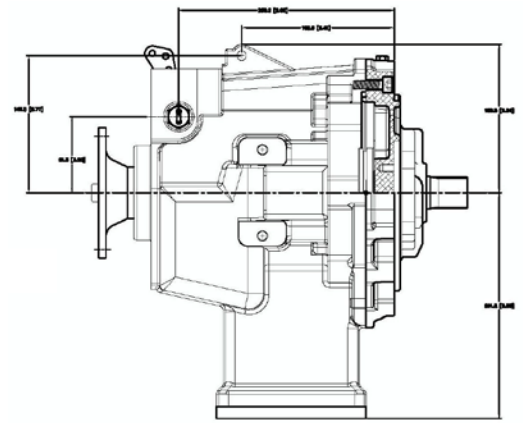

New light weight Liberty series

POWERFUL

QUIET

***High Performance
Liberty Series™
Marine Transmissions***

Torque ratings up to 2,035 Nm

72L: Complete serie lichtgewicht Velvet Drive scheepskeerkoppelingen voor hoge koppels en met elektrische schakelmogelijkheid op alle modellen

nieuwe 2011 Velvet modellen met ALUMINIUM behuizing

Serie	Modelnummer	reductie	Max. koppel Pleziervaart in Nm vooruit / achteruit	Max. koppel Bedrijfsvaart in Nm vooruit / achteruit	Bijzonderheden	Gewicht	Bediening	Prijs 2011
72L	3007-000-M01	1:1	922 / 502	o.a	Voor wakeboard en in line direct drive	37,5	Kabel	€ 2.595
72L	3007-000-E01	1:1	922 / 502	o.a	Voor wakeboard en in line direct drive	37,5	Elektr.	€ 2.855
72L-V	3008-000-M01	1,25:1 / 1,5:1	922 / 502	o.a	Voor (Walter) V-drive		Kabel	€ 3.115
72L-V	3008-000-E01	1,25:1 / 1,5:1	922 / 502	o.a	Voor (Walter) V-drive		Elektr.	€ 3.287
72L-X	3011-000-M01	1:1	1220 / 500	o.a		37,5	Kabel	€ 4.240
72L-X	3011-000-E01	1:1	1220 / 500	o.a		37,5	Elektr.	€ 4.845
72L-H	3010-000-M01	1:1	1356 / 753	o.a		37,5	Kabel	€ 6.920
72L-H	3010-000-E01	1:1	1356 / 753	o.a		37,5	Elektr.	€ 7.785
72L-HP	3009-000-M06	1:1	2035 / 753	1763 / 753		39	Kabel	€ 10.380
72L-HP	3009-000-E06	1:1	2035 / 753	1763 / 753		39	Elektr.	€ 11.245